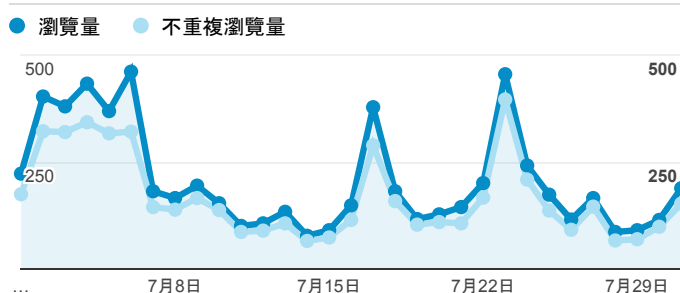

報表02_流量

2018年7月1日 - 2018年7月31日

所有使用者
100.00% 個工作階段

瀏覽量和平均網頁停留時間

瀏覽量和造訪

瀏覽量和不重複瀏覽量

造訪和瀏覽量 (依 來源/媒介 分組)

來源/媒介	工作階段	瀏覽量
tku.edu.tw / referral	2,144	2,802
(direct) / (none)	913	2,219
google / organic	746	1,035
iit.tku.edu.tw / referral	48	65
et.tku.edu.tw / referral	31	53
com.google.android.googlequicksearchbox / referral	30	40
ee.tku.edu.tw / referral	20	27
punch.media / referral	20	20
we-ping-for-youal.info / referral	19	29
...

造訪和新造訪率 (依 服務供應商 分組)

服務供應商	工作階段	瀏覽量
taipei taiwan	1,421	2,167
hinet taiwan	544	869
panchiao taipei hsien taiwan	279	458
taiwan mobile co. ltd.	276	451
tfn media co. ltd.	170	243
taiwan fixed network co. ltd.	168	251
vibo telecom inc.	136	225
tamkang university	113	383
kbro co. ltd.	112	164
chunghwa telecom data communication business group	78	127