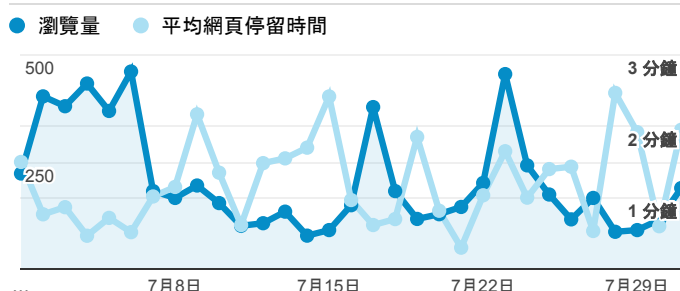

報表02_流量

2018年7月1日 - 2018年7月31日

所有使用者
100.00% 個工作階段

瀏覽量和平均網頁停留時間

瀏覽量和造訪

瀏覽量和不重複瀏覽量

造訪和瀏覽量 (依 來源/媒介 分組)

來源/媒介	工作階段	瀏覽量
tku.edu.tw / referral	2,144	2,802
(direct) / (none)	913	2,219
google / organic	746	1,035
iit.tku.edu.tw / referral	48	65
et.tku.edu.tw / referral	31	53
com.google.android.googlequicksearchbox / referral	30	40
ee.tku.edu.tw / referral	20	27
punch.media / referral	20	20
we-ping-for-youal.info / referral	19	29
...

造訪和新造訪率 (依 服務供應商 分組)

服務供應商	工作階段	瀏覽量
taipei taiwan	1,421	2,167
hinet taiwan	544	869
panchiao taipei hsien taiwan	279	458
taiwan mobile co. ltd.	276	451
tfn media co. ltd.	170	243
taiwan fixed network co. ltd.	168	251
vibo telecom inc.	136	225
tamkang university	113	383
kbro co. ltd.	112	164
chunghwa telecom data communication business group	78	127