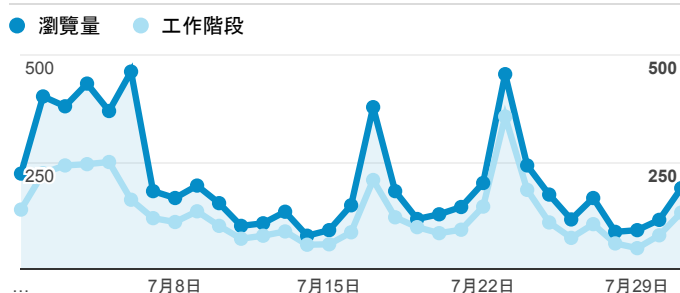

報表02_流量

2018年7月1日 - 2018年7月31日

所有使用者
100.00% 個工作階段

瀏覽量和平均網頁停留時間

瀏覽量和造訪

瀏覽量和不重複瀏覽量

造訪和瀏覽量 (依 來源/媒介 分組)

來源/媒介	工作階段	瀏覽量
tku.edu.tw / referral	2,144	2,802
(direct) / (none)	913	2,219
google / organic	746	1,035
iit.tku.edu.tw / referral	48	65
et.tku.edu.tw / referral	31	53
com.google.android.googlequicksearchbox / referral	30	40
ee.tku.edu.tw / referral	20	27
punch.media / referral	20	20
we-ping-for-youal.info / referral	19	29
...

造訪和新造訪率 (依 服務供應商 分組)

服務供應商	工作階段	瀏覽量
taipei taiwan	1,421	2,167
hinet taiwan	544	869
panchiao taipei hsien taiwan	279	458
taiwan mobile co. ltd.	276	451
tfn media co. ltd.	170	243
taiwan fixed network co. ltd.	168	251
vibo telecom inc.	136	225
tamkang university	113	383
kbro co. ltd.	112	164
chunghwa telecom data communication business group	78	127